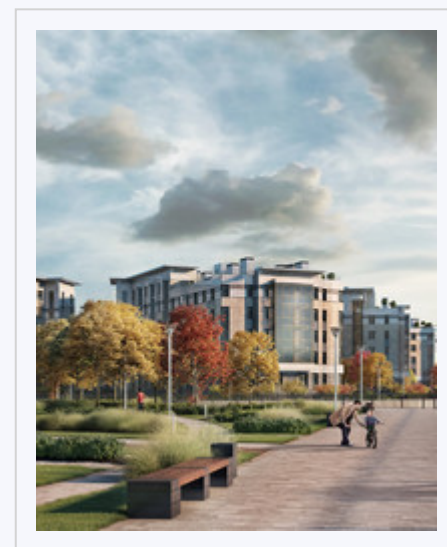

ART ESTATE

ЖИЛОЙ КОМПЛЕКС

Royal Park

ЖК «Royal Park» — элитный комплекс на Петровском острове в окружении воды. С новостройки открываются прекрасные виды на М. Неву и собственную бухту. Есть возможность объединения нескольких апартаментов.

[ПОСМОТРЕТЬ НА САЙТЕ](#)

Презентация сформирована
28.01.19, 11:33
© ООО «Арт Истейт»

01/

В ОКРУЖЕНИИ ВОДЫ

Комплекс окружен водой с трех сторон. Большинство апартаментов комплекса окнами выходят на Малую Неву или собственную бухту.

02/

ВИДЫ ИЗ ОКОН

Перед окнами владельцев апартаментов комплекса Royal Park предстанет панорама Северной столицы, гладь Малой Невы и зелень Петровского Парка.

03/

ЕВРОПЕЙСКИЙ УРОВЕНЬ

Соответствует западным стандартам премиум класса. Качественные материалы, современные технологии, новейшие инженерные решения.