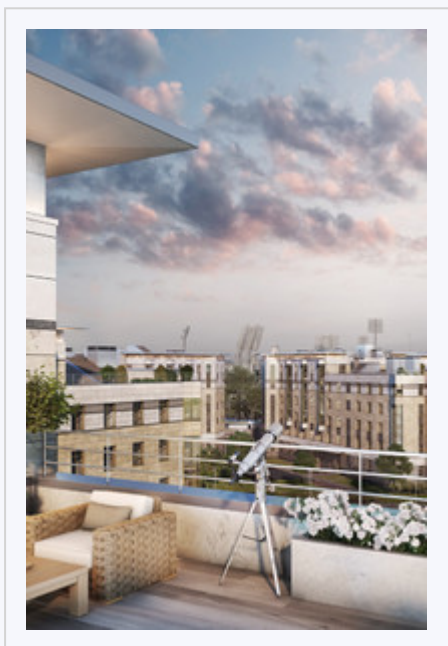

ART ESTATE

ЖИЛОЙ КОМПЛЕКС

Royal Park

ЖК «Royal Park» — элитный комплекс на Петровском острове в окружении воды. С новостройки открываются прекрасные виды на М. Неву и собственную бухту. Есть возможность объединения нескольких апартаментов.

[ПОСМОТРЕТЬ НА САЙТЕ](#)

Презентация сформирована
28.01.19, 11:33
© ООО «Арт Истейт»

01/

В ОКРУЖЕНИИ ВОДЫ

Комплекс окружен водой с трех сторон. Большинство апартаментов комплекса окнами выходят на Малую Неву или собственную бухту.

02/

ВИДЫ ИЗ ОКОН

Перед окнами владельцев апартаментов комплекса Royal Park предстанет панорама Северной столицы, гладь Малой Невы и зелень Петровского Парка.

03/

ЕВРОПЕЙСКИЙ УРОВЕНЬ

Соответствует западным стандартам премиум класса. Качественные материалы, современные технологии, новейшие инженерные решения.