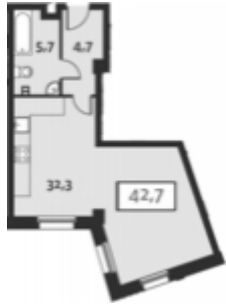

[Читать больше на сайте](#)

ART ESTATE

ROYAL PARK

ART-ESTATE.TOP

+7 (812) 426-77-00

4—6

ЭТАЖЕЙ В ДОМЕ

42,35—131,76 м²

ПЛОЩАДИ КВАРТИР

210

квартир в продаже
в ЖК «Royal Park»

1—3

КОМНАТЫ

3 м

ВЫСОТА ПОТОЛКОВ

СТ КОМН.

42.74 М²

1 ЭТАЖ

Без отделки
12 МЛН ₽*

1 КОМН.

49.71 М²

3 ЭТАЖ

Без отделки
15,9 МЛН ₽*

1 КОМН.

64.88 М²

1 ЭТАЖ

Без отделки
19,5 МЛН ₽*

2 КОМН.

71.8 М²

1 ЭТАЖ

Без отделки
21,3 МЛН ₽*

СТ КОМН.