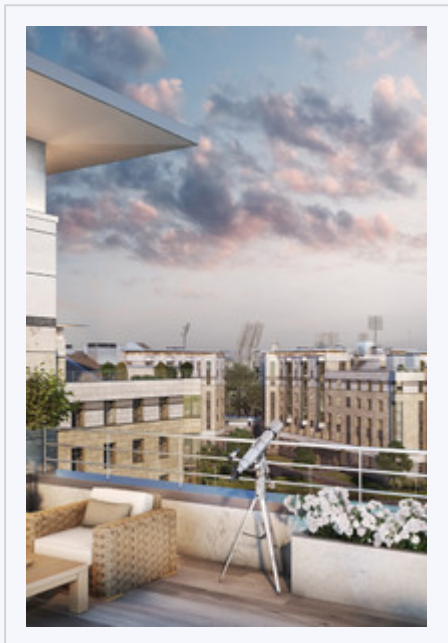

ART ESTATE

ЖИЛОЙ КОМПЛЕКС

Royal Park

ЖК «Royal Park» — элитный комплекс на Петровском острове в окружении воды. С новостройки открываются прекрасные виды на М. Неву и собственную бухту. Есть возможность объединения нескольких апартаментов.

[ПОСМОТРЕТЬ НА САЙТЕ](#)

Презентация сформирована
14.01.19, 15:25
© ООО «Арт Истейт»

01/

В ОКРУЖЕНИИ ВОДЫ

Комплекс окружен водой с трех сторон. Большинство апартаментов комплекса окнами выходят на Малую Неву или собственную бухту.

02/

ВИДЫ ИЗ ОКОН

Перед окнами владельцев апартаментов комплекса Royal Park предстанет панорама Северной столицы, гладь Малой Невы и зелень Петровского Парка.

03/

ЕВРОПЕЙСКИЙ УРОВЕНЬ

Соответствует западным стандартам премиум класса. Качественные материалы, современные технологии, новейшие инженерные решения.