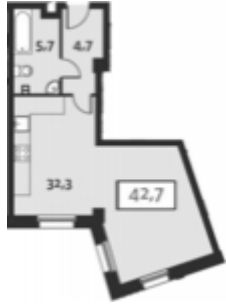

[Читать больше на сайте](#)

ART ESTATE

ROYAL PARK

ART-ESTATE.TOP

+7 (812) 426-77-00

4—6

ЭТАЖЕЙ В ДОМЕ

42,35—131,76 м²

ПЛОЩАДИ КВАРТИР

228

квартир в продаже
в ЖК «Royal Park»

1—3

КОМНАТЫ

СТ КОМН.

42.74 М²

1 ЭТАЖ

Цена по запросу

1 КОМН.

49.71 М²

3 ЭТАЖ

Цена по запросу

1 КОМН.

64.88 М²

1 ЭТАЖ

Цена по запросу

2 КОМН.

71.8 М²

1 ЭТАЖ

Цена по запросу

СТ КОМН.

90.34 М²

2 ЭТАЖ