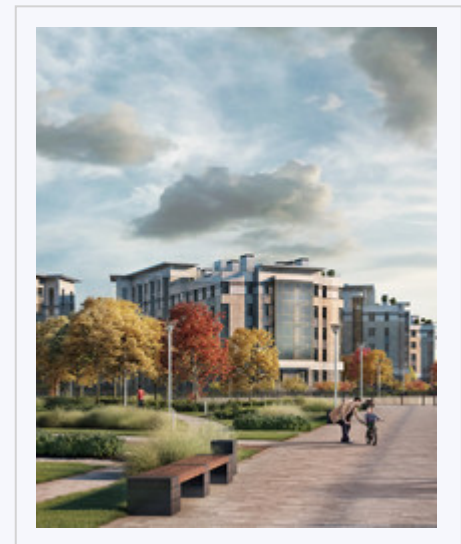

ART ESTATE

ЖИЛОЙ КОМПЛЕКС

Royal Park

ЖК «Royal Park» — элитный комплекс на Петровском острове в окружении воды. С новостройки открываются прекрасные виды на М. Неву и собственную бухту. Есть возможность объединения нескольких апартаментов.

[ПОСМОТРЕТЬ НА САЙТЕ](#)

Презентация сформирована
14.01.19, 15:25
© ООО «Арт Истейт»

01/

В ОКРУЖЕНИИ ВОДЫ

Комплекс окружен водой с трех сторон. Большинство апартаментов комплекса окнами выходят на Малую Неву или собственную бухту.

02/

ВИДЫ ИЗ ОКОН

Перед окнами владельцев апартаментов комплекса Royal Park предстанет панорама Северной столицы, гладь Малой Невы и зелень Петровского Парка.

03/

ЕВРОПЕЙСКИЙ УРОВЕНЬ

Соответствует западным стандартам премиум класса. Качественные материалы, современные технологии, новейшие инженерные решения.